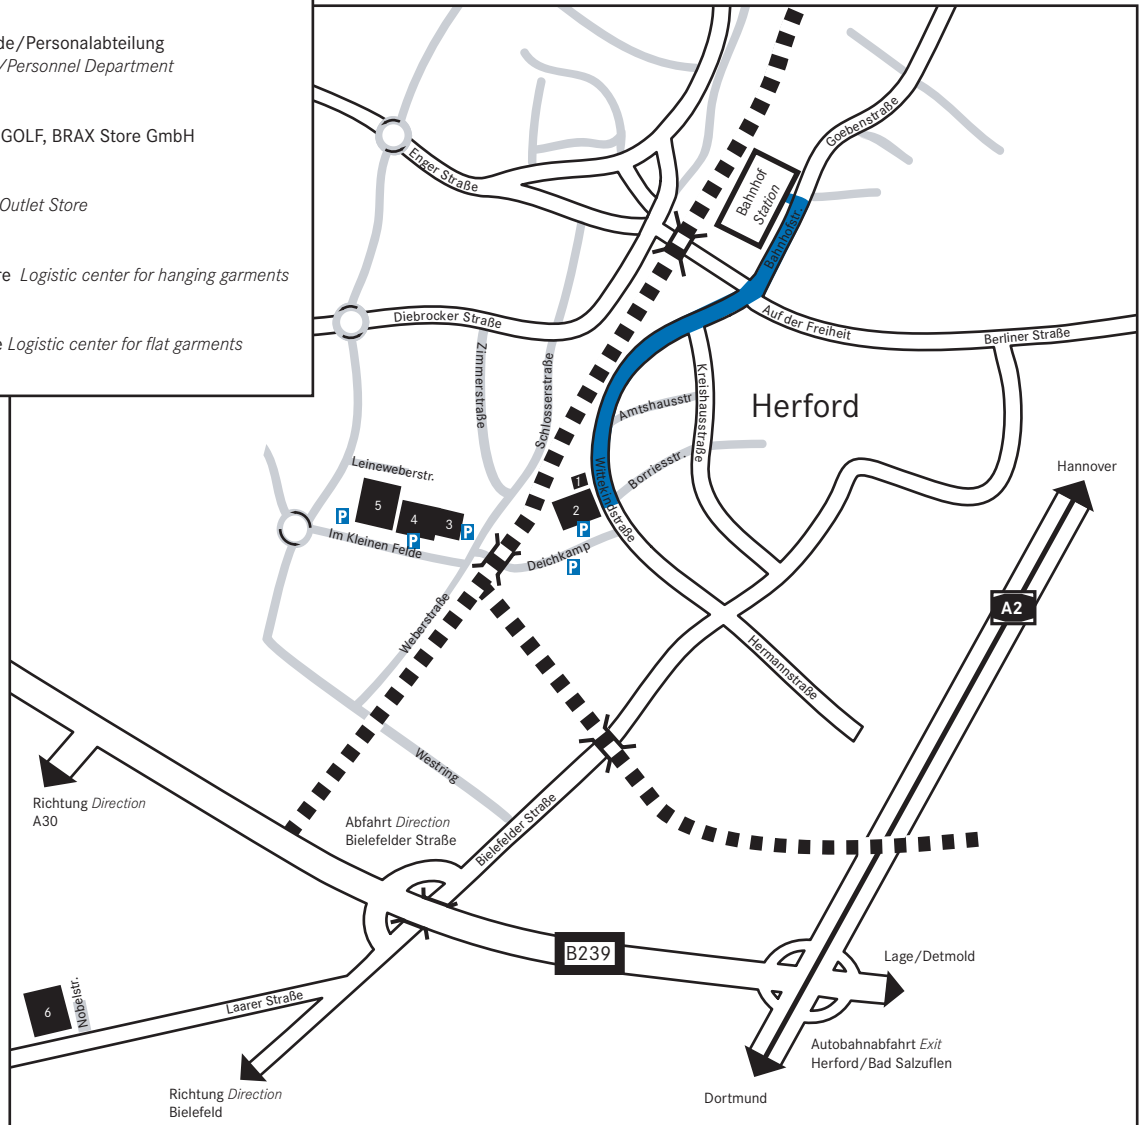

- 1** LEINEWEBER Verwaltung *LEINEWEBER Headquarters*
Wittekindstraße 18
- 2** LEINEWEBER Hauptgebäude/Personalabteilung
LEINEWEBER Main building/Personnel Department
Wittekindstrasse 16
- 3** EUREX, RAPHAELA, BRAX GOLF, BRAX Store GmbH
Im Kleinen Felde 2
- 4** BRAX Fabrikverkauf *BRAX Outlet Store*
Im Kleinen Felde 4
- 5** Logistikzentrum Hängeware *Logistic center for hanging garments*
Im Kleinen Felde 4
- 6** Logistikzentrum Liegeware *Logistic center for flat garments*
Nobelstraße 1

Wegbeschreibung vom Herforder Hauptbahnhof zum LEINEWEBER Hauptgebäude/Personalabteilung

Aus dem Bahnhof kommend, halten Sie sich rechts. Gehen Sie über die Kreuzung in die Wittekindstraße. Nach ca. 200 m liegt das LEINEWEBER Gebäude auf der rechten Seite.

Route description from the station to LEINEWEBER headquarters/Personnel department

Coming out of the station, stay on the right side. Walk into Wittekindstrasse at the crossroads. After approx. 200 m, the LEINEWEBER building is located on the right side.