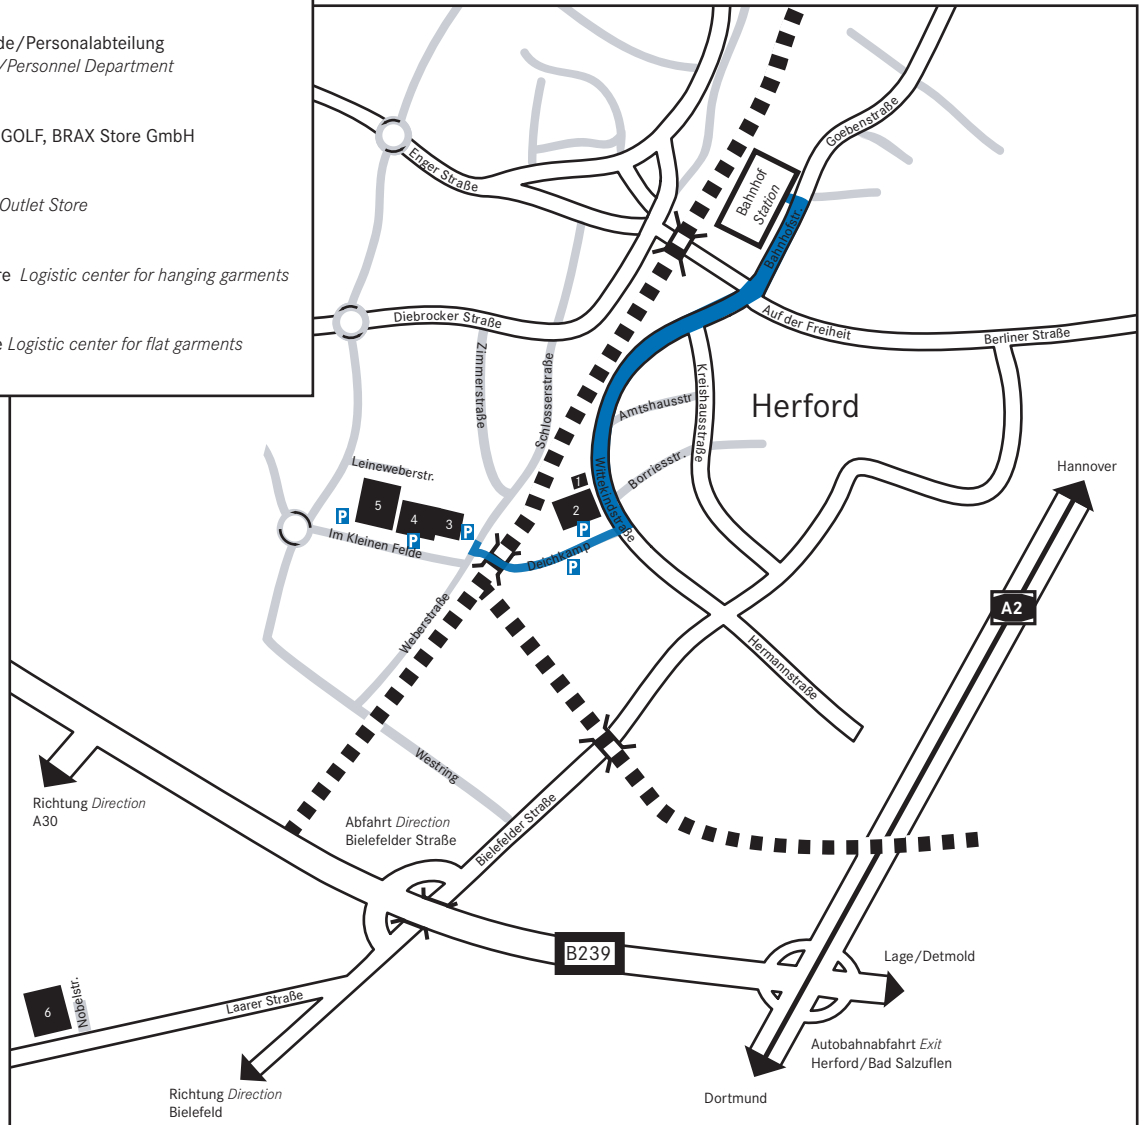

- 1** LEINEWEBER Verwaltung *LEINEWEBER Headquarters*  
Wittekindstraße 18
- 2** LEINEWEBER Hauptgebäude/Personalabteilung  
*LEINEWEBER Main building/Personnel Department*  
Wittekindstrasse 16
- 3** EUREX, RAPHAELA, BRAX GOLF, BRAX Store GmbH  
Im Kleinen Felde 2
- 4** BRAX Fabrikverkauf *BRAX Outlet Store*  
Im Kleinen Felde 4
- 5** Logistikzentrum Hängeware *Logistic center for hanging garments*  
Im Kleinen Felde 4
- 6** Logistikzentrum Liegeware *Logistic center for flat garments*  
Nobelstraße 1

**Wegbeschreibung vom Herforder Hauptbahnhof zum Gebäude “Im Kleinem Felde 2”**

**EUREX, RAPHAELA, BRAX GOLF, BRAX Store GmbH**

Aus dem Bahnhof kommend, halten Sie sich rechts. Gehen Sie über die Kreuzung in die Wittekindstraße. Nach ca. 200 m biegen Sie rechts ab in den Deichkamp.

Überqueren Sie die Weberstraße. Nun befinden Sie sich auf dem Parkplatz des Gebäudes “Im Kleinem Felde 2”.

**Route description from the station to the building “Im Kleinem Felde 2”**

**EUREX, RAPHAELA, BRAX GOLF, BRAX Store GmbH**

Coming out of the station, stay on the right side. Walk into Wittekindstrasse at the crossroads. After approx. 200 m, turn right into Deichkamp.

Cross over Weberstrasse. You are now on the parking area of the building “Im Kleinem Felde 2”