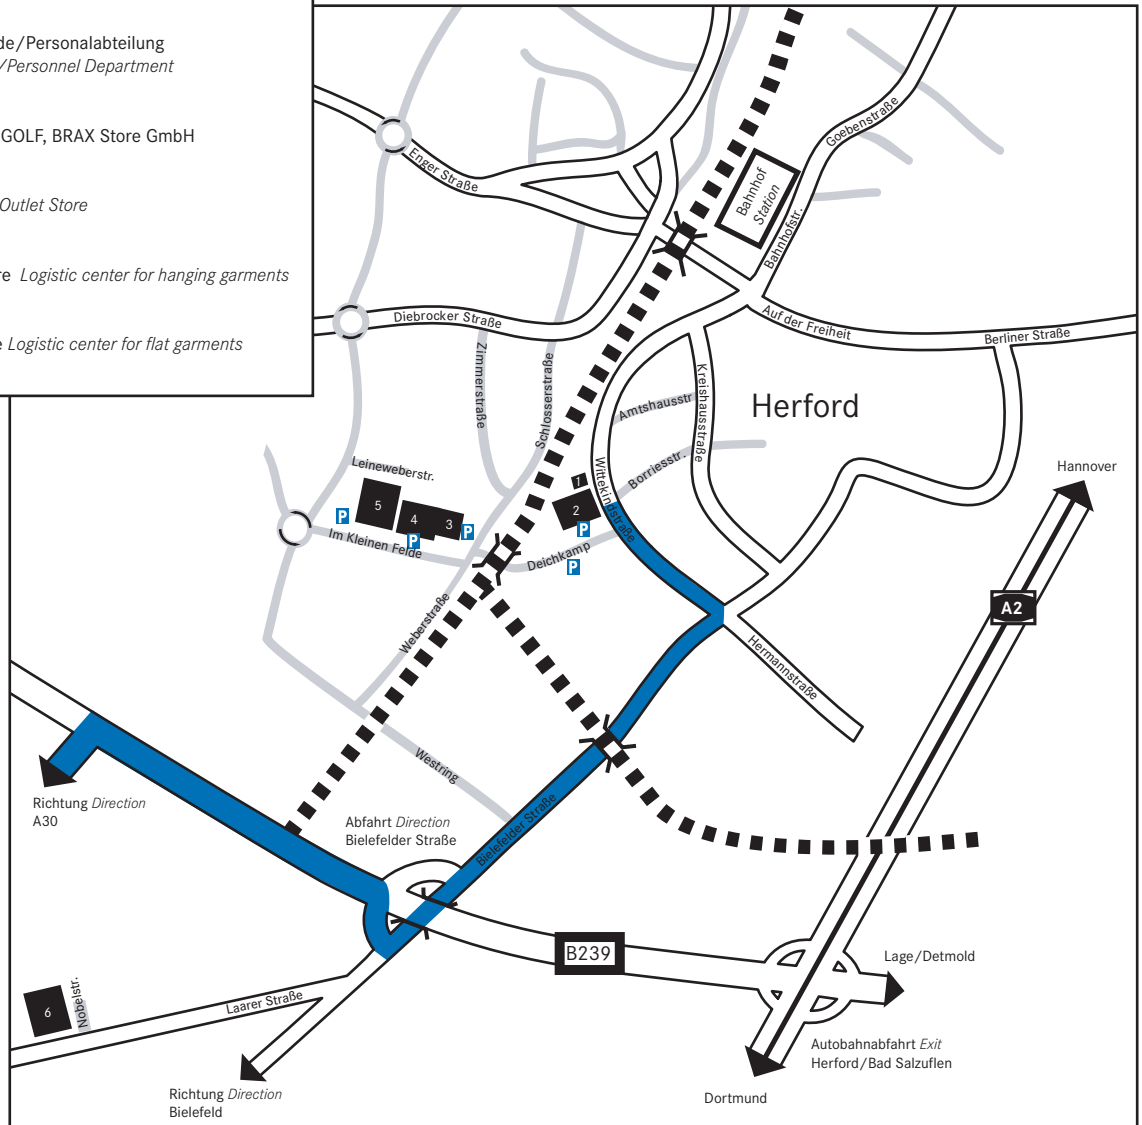

Wegbeschreibung von der A30 zum LEINEWEBER Hauptgebäude/Personalabteilung

Abfahrt Herford/Hiddenhausen, Richtung Herford fahren.

Ca. 8 km auf dieser Straße bleiben, an der großen Ampelkreuzung rechts auf die B 239 Richtung Bielefeld fahren.

Abfahrt Richtung Bielefeld (B 61) rechts abbiegen und sofort links Richtung Herford in die Bielefelder Straße fahren.

Ca. 1 km dem Straßenverlauf folgen, dann links in die Wittekindstraße einbiegen.

Nach ca. 100 m liegt das LEINEWEBER Gebäude auf der linken Seite.

Route description A30 to LEINEWEBER headquarters

Exit Herford/Hiddenhausen, drive in direction Herford.

Continue on this road approx. 8 km, drive right onto the B 239, direction Bielefeld, at the big intersection controlled by traffic lights.

Turn off exit road right, direction Bielefeld (B61), and drive immediately left, direction Herford, into Bielefelder Strasse.

Follow the course of the road for approx, 1 km, then turn left into Wittekindstrasse.