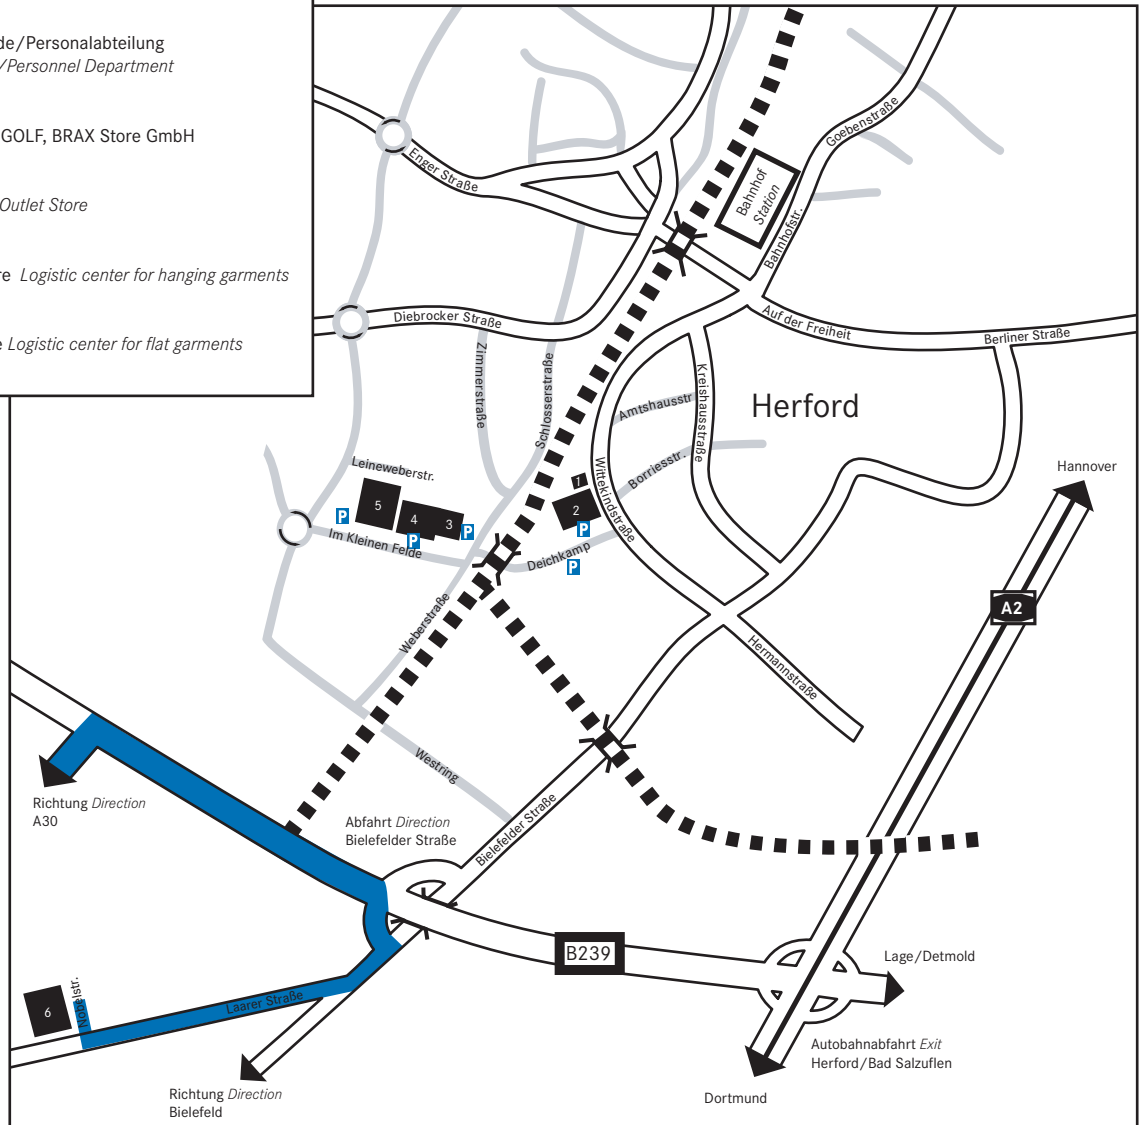

Wegbeschreibung von der A30 zum BRAX Logistikzentrum Legeware, Nobelstraße 1

Abfahrt Herford/Hiddenhausen, Richtung Herford fahren. Ca. 8 km auf dieser Straße bleiben, an der großen Ampelkreuzung rechts auf die B 239 Richtung Bielefeld fahren. Abfahrt Richtung Bielefeld (B 61) rechts abbiegen und sofort rechts Richtung Bielefeld in die Bielefelder Straße fahren.

Ca. 200 m dem Straßenverlauf folgen, dann rechts in die Laarer Straße einbiegen.

Folgen Sie dem Straßenverlauf ca. 2 km. Auf der rechten Seite liegt das Logistikzentrum Legeware, Nobelstr. 1.

Route description A30 to the BRAX logistic center flat garments, Nobelstrasse 1

Exit Herford/Hiddenhausen, drive in direction Herford. Continue on this road approx. 8 km, drive onto the B 239, direction Bielefeld, at the big intersection controlled by traffic lights. Turn off exit road right, direction Bielefeld (B61), and drive immediately right, direction Bielefeld, into Bielefelder Strasse.

Follow the course of the road for approx. 200 m, then turn right into the road Laarer Strasse.

Follow the course for approx 2 km. The logistic center, Nobelstr.1 is located on the right side.