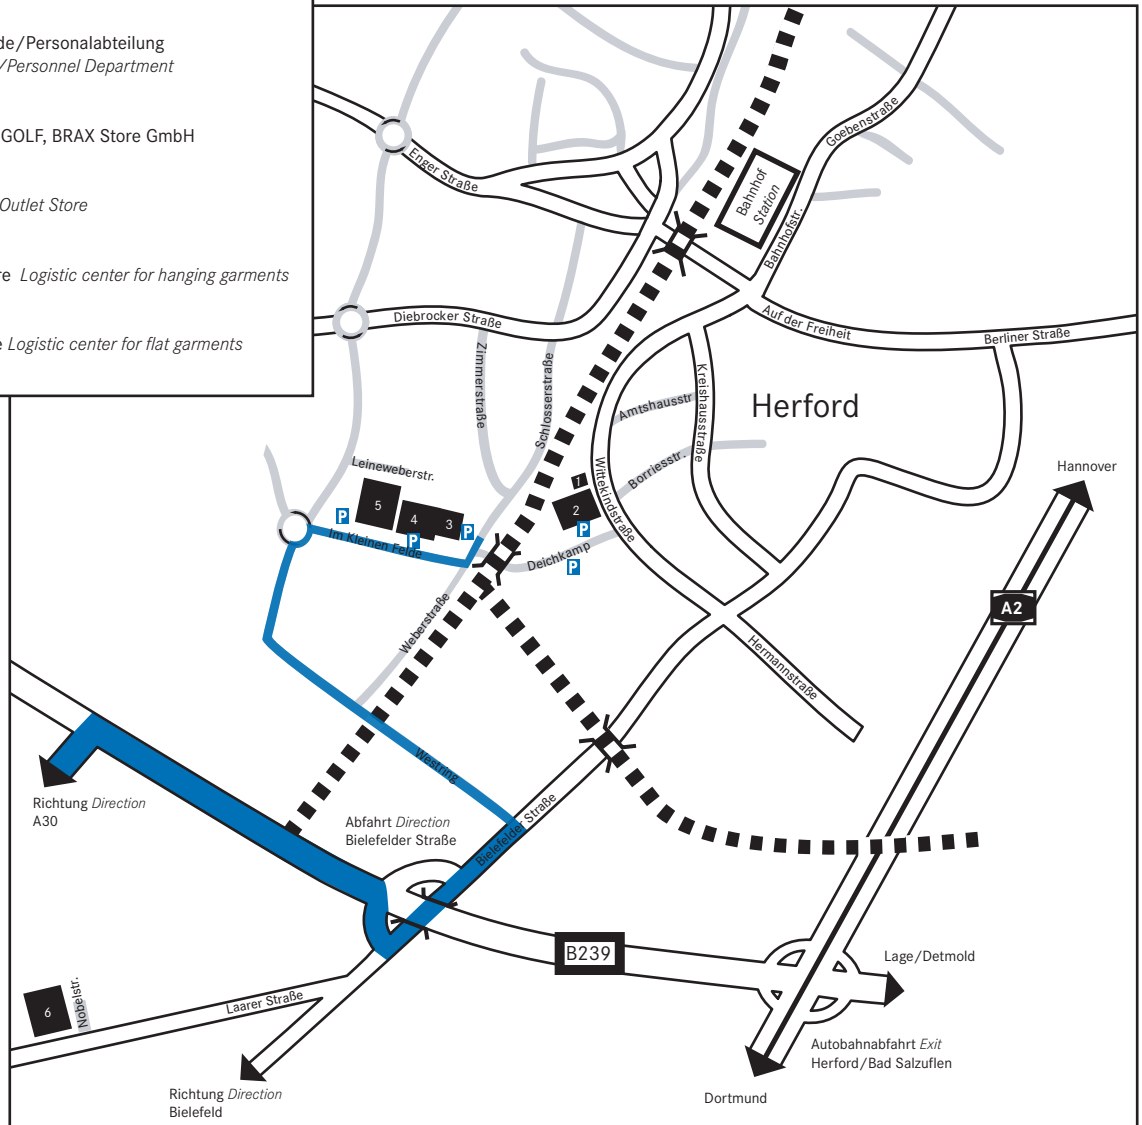

**Wegbeschreibung von der A30 zum Gebäude “Im Kleinem Felde 2” EUREX, RAPHAELA, BRAX GOLF, BRAX Store GmbH**

Abfahrt Herford/Hiddenhausen, Richtung Herford fahren. Ca. 8 km auf dieser Straße bleiben, an der großen Ampelkreuzung rechts auf die B 239 Richtung Bielefeld fahren. Abfahrt Richtung Bielefeld (B 61) rechts abbiegen und sofort links Richtung Herford in die Bielefelder Straße fahren.

Ca. 300 m dem Straßenverlauf folgen, dann links in den Westring einbiegen. Fahren Sie bis zum Kreisverkehr und biegen Sie dort rechts in die Straße “Im Kleinen Felde” ab. Folgen Sie dem Straßenverlauf in die Weberstraße.

Auf der linken Seite liegt die das Gebäude “Im Kleinem Felde 2” mit dazugehörigem Parkplatz.

**Route description A30 to the building “Im Kleinem Felde 2” EUREX, RAPHAELA, BRAX GOLF, BRAX Store GmbH**

Exit Herford/Hiddenhausen, drive in direction Herford. Continue on this road approx. 8 km, drive onto the B 239, direction Bielefeld, at the big intersection controlled by traffic.

Follow the course of the road for approx. 300 m, then turn left into the ringroad Westring. Drive up to the traffic roundabout and turn off right there into the road “Im Kleinen Felde”. Follow the course of the road into Weberstrasse.