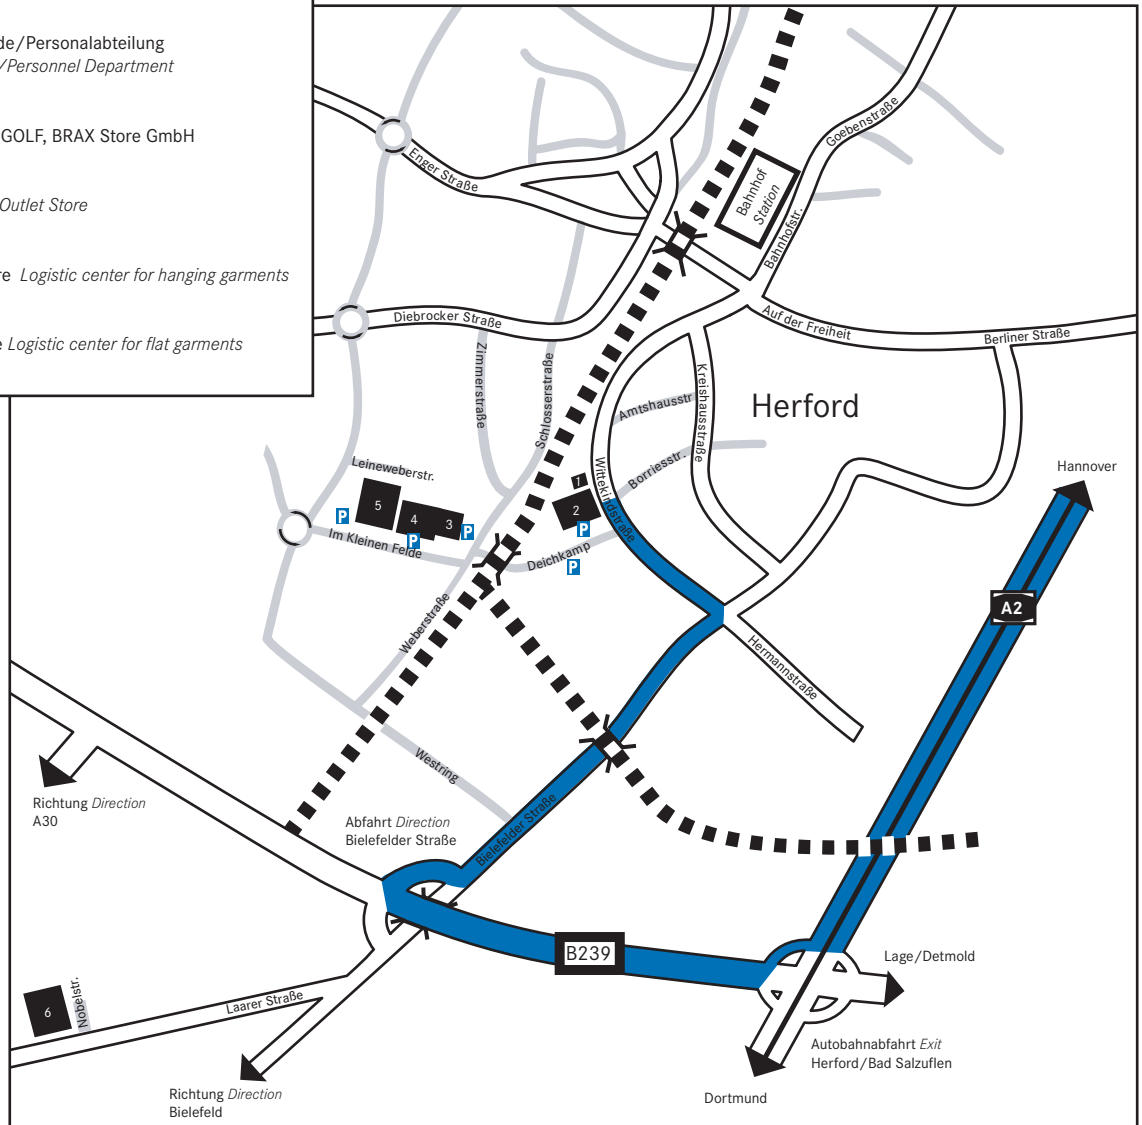

- 1** LEINEWEBER Verwaltung *LEINEWEBER Headquarters*
Wittekindstraße 18
- 2** LEINEWEBER Hauptgebäude/Personalabteilung
LEINEWEBER Main building/Personnel Department
Wittekindstrasse 16
- 3** EUREX, RAPHAELA, BRAX GOLF, BRAX Store GmbH
Im Kleinen Felde 2
- 4** BRAX Fabrikverkauf *BRAX Outlet Store*
Im Kleinen Felde 4
- 5** Logistikzentrum Hängeware *Logistic center for hanging garments*
Im Kleinen Felde 4
- 6** Logistikzentrum Liegeware *Logistic center for flat garments*
Nobelstraße 1

Wegbeschreibung von der A2 zum LEINEWEBER Hauptgebäude/Personalabteilung

Autobahn A2, Abfahrt Herford/Bad Salzuflen, hier biegen Sie auf die B 239 Richtung Herford ab. - Ca. 3 km geradeaus fahren.

Abfahrt rechts Richtung Bielefeld (B 61) abbiegen und sofort links Richtung Herford in die Bielefelder Straße fahren. Ca. 1 km dem Straßenverlauf folgen, dann links in die Wittekindstraße einbiegen.

Nach ca. 100 m liegt das LEINEWEBER Gebäude auf der linken Seite.

Route description motorway A2 to LEINEWEBER headquarters/Personnel department

Motorway A2, Exit Herford/Bad Salzuflen, turn off here into the B239, direction Herford. - Continue for approx. 3 km. Turn off exit road right, direction Bielefeld (B61), and drive immediately left, direction Herford, into Bielefelder Strasse. Follow the course of the road for approx, 1 km, then turn left into Wittekindstrasse.

After approx. 100 m, the LEINEWEBER building is located on the left side.