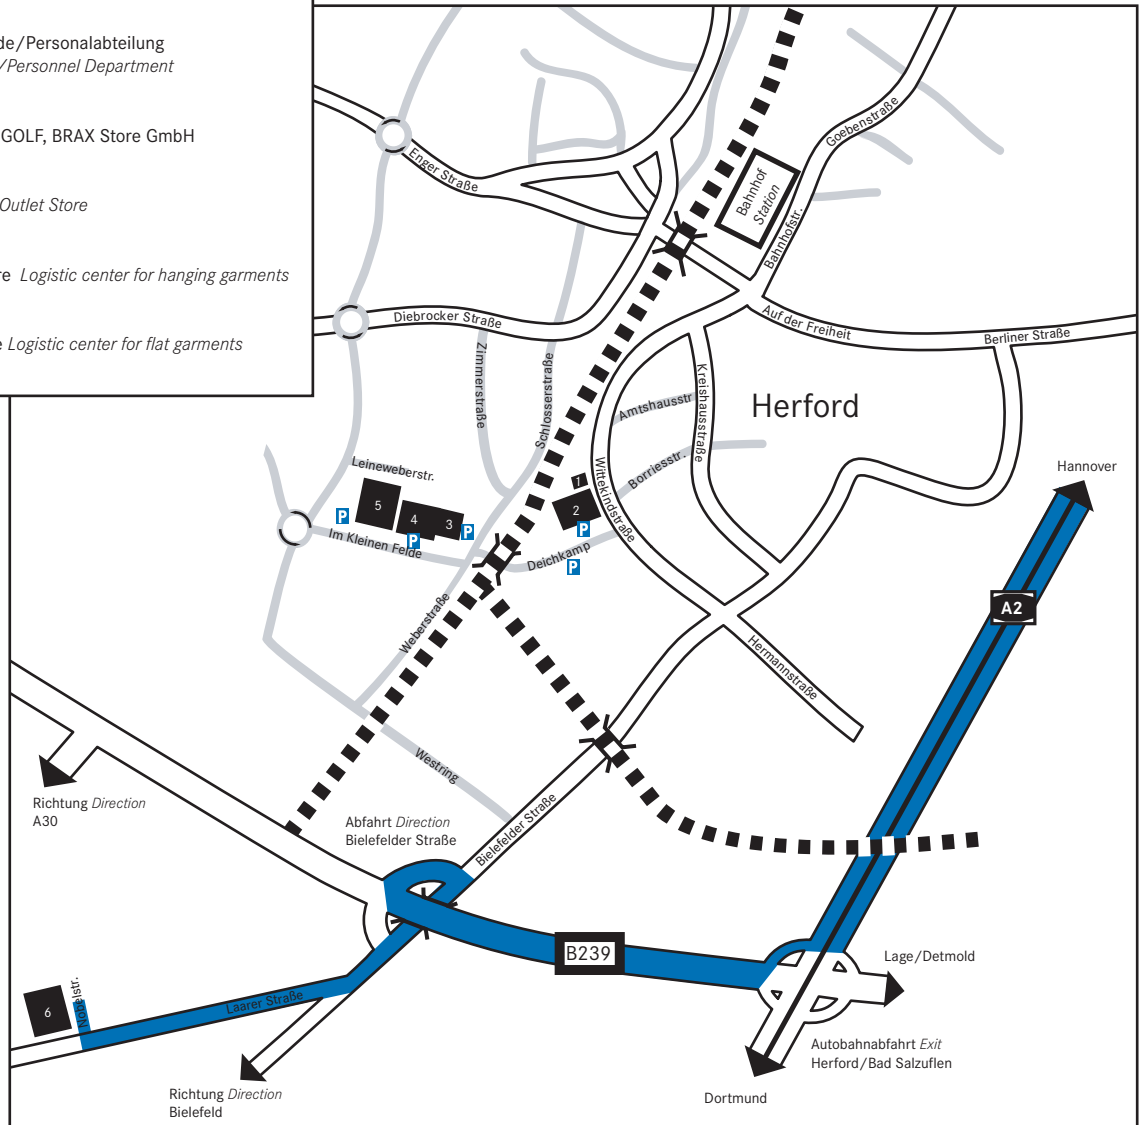

- 1** LEINEWEBER Verwaltung *LEINEWEBER Headquarters*
Wittekindstraße 18
- 2** LEINEWEBER Hauptgebäude/Personalabteilung
LEINEWEBER Main building/Personnel Department
Wittekindstrasse 16
- 3** EUREX, RAPHAELA, BRAX GOLF, BRAX Store GmbH
Im Kleinen Felde 2
- 4** BRAX Fabrikverkauf *BRAX Outlet Store*
Im Kleinen Felde 4
- 5** Logistikzentrum Hängeware *Logistic center for hanging garments*
Im Kleinen Felde 4
- 6** Logistikzentrum Liegeware *Logistic center for flat garments*
Nobelstraße 1

Wegbeschreibung von der A2 zum Logistikzentrum Legeware, Nobelstraße 1

Autobahn A2, Abfahrt Herford/Bad Salzuflen, hier biegen Sie auf die B 239 Richtung Herford ab. - Ca. 3 km geradeaus fahren. Abfahrt rechts Richtung Bielefeld (B 61) abbiegen und sofort rechts Richtung Bielefeld in die Bielefelder Straße fahren. Ca. 200 m dem Straßenverlauf folgen, dann rechts in die Laarer Straße einbiegen. Folgen Sie dem Straßenverlauf ca. 2 km. Auf der rechten Seite liegt das Logistikzentrum Legeware, Nobelstr. 1.

Route description A2 to the logistic center flat garments, Nobelstrasse 1

Motorway A2, Exit Herford/Bad Salzuflen, turn off here into the B239, direction Herford. - Continue for approx. 3 km. Turn off exit road right, direction Bielefeld (B61), and drive immediately right, direction Bielefeld, into Bielefelder Strasse. Follow the course of the road for approx. 200 m, then turn right into the road Laarer Strasse. Follow the course for approx 2 km. The logistic center, Nobelstr.1 is located on the right side.