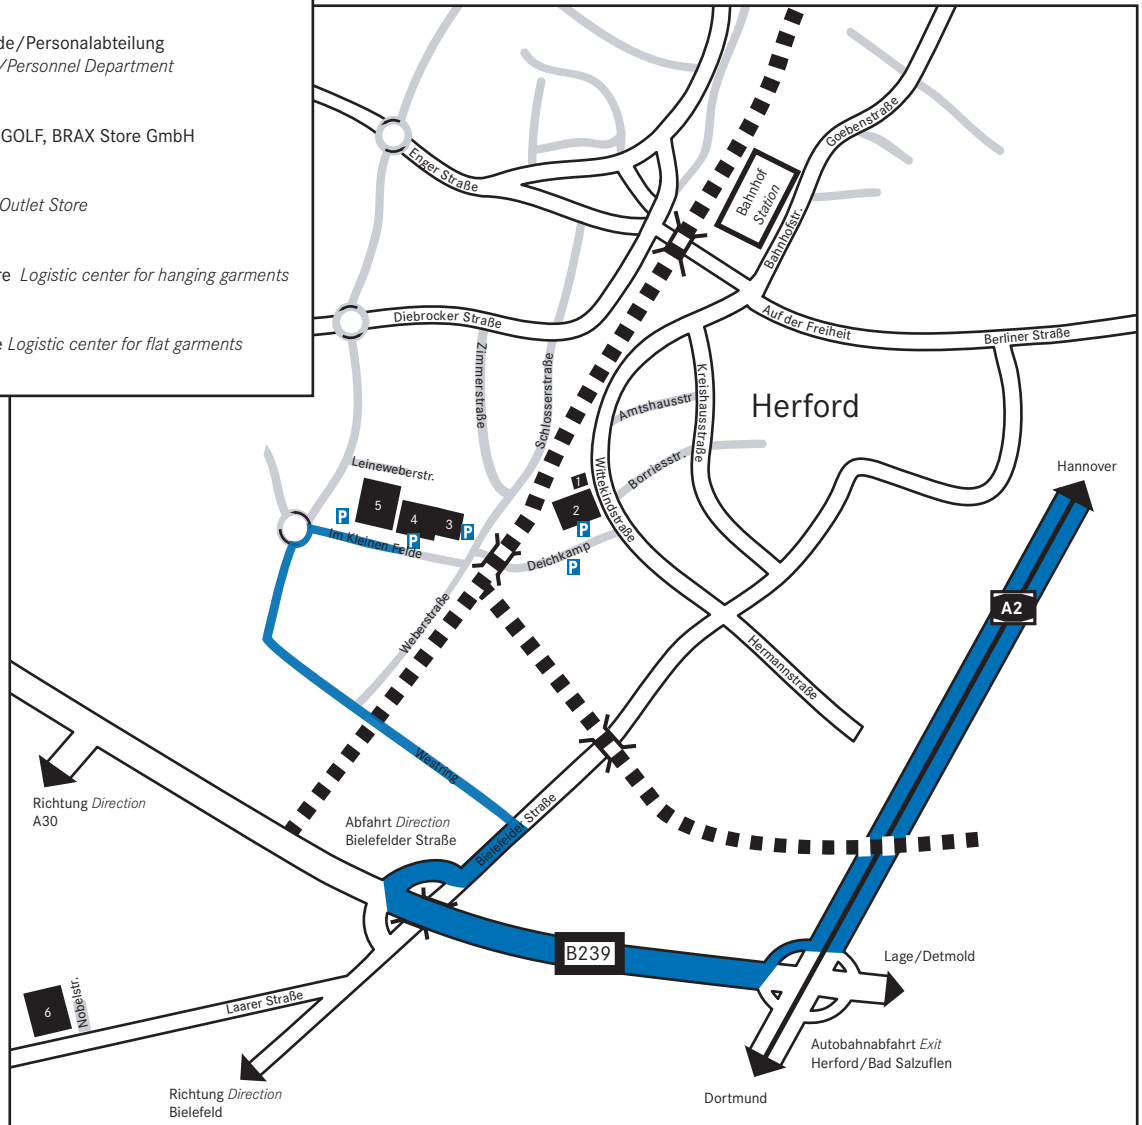

- 1** LEINEWEBER Verwaltung *LEINEWEBER Headquarters*  
Wittekindstraße 18
- 2** LEINEWEBER Hauptgebäude/Personalabteilung  
*LEINEWEBER Main building/Personnel Department*  
Wittekindstrasse 16
- 3** EUREX, RAPHAELA, BRAX GOLF, BRAX Store GmbH  
Im Kleinen Felde 2
- 4** BRAX Fabrikverkauf *BRAX Outlet Store*  
Im Kleinen Felde 4
- 5** Logistikzentrum Hängeware *Logistic center for hanging garments*  
Im Kleinen Felde 4
- 6** Logistikzentrum Liegeware *Logistic center for flat garments*  
Nobelstraße 1

**Wegbeschreibung von der A2 zum Gebäude “Im Kleinem Felde 2” EUREX, RAPHAELA, BRAX GOLF, BRAX Store GmbH**

Autobahn A2, Abfahrt Herford/Bad Salzuffeln, hier biegen Sie auf die B 239 Richtung Herford ab. - Ca. 3 km geradeaus fahren. Abfahrt rechts Richtung Bielefeld (B 61) abbiegen und sofort links Richtung Herford in die Bielefelder Straße fahren. Ca. 300 m dem Straßenverlauf folgen, dann links in den Westring einbiegen. Fahren Sie bis zum Kreisverkehr und biegen Sie dort rechts in die Straße “Im Kleinen Felde” ab. Folgen Sie dem Straßenverlauf in die Weberstraße. Auf der linken Seite liegt die das Gebäude “Im Kleinem Felde 2” mit dazugehörigem Parkplatz.

**Route description A2 to the building “Im Kleinem Felde 2” EUREX, RAPHAELA, BRAX GOLF, BRAX Store GmbH**

Motorway A2, Exit Herford/Bad Salzuffeln, turn off here into the B239, direction Herford. - Continue for approx. 3 km. Turn off exit road right, direction Bielefeld (B61), and drive immediately left, direction Herford, into Bielefelder Strasse. Follow the course of the road for approx. 300 m, then turn left into the ringroad Westring. Drive up to the traffic roundabout and turn off right there into the road “Im Kleinen Felde”. Follow the course of the road into Weberstrasse. The Building “Im Kleinem Felde 2” with the corresponding parking area is located on the left side.